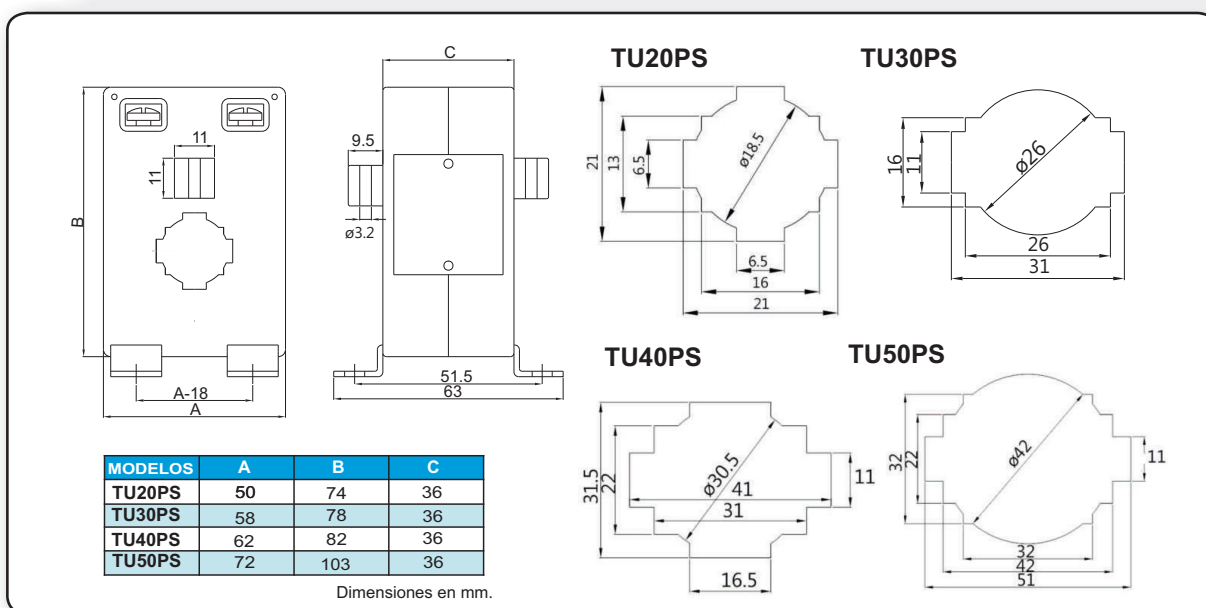

TRANSFORMADORES DE PERFIL ESTRECHO (ENVOLVENTE PLÁSTICO)

PRIMARIO PASANTE									
MODELO	TU20PS			TU30PS		TU40PS		TU50PS	
Barra	20x6			30x10		40x10		50x10	
Cable	Ø18			Ø25		Ø30		Ø40	
Precisión	0,5	1	3	0,5	1	0,5	1	0,5	1
l _{pn} (A)	VA			VA		VA		VA	
30	0,5								
40	1								
50	1								
60	1	1,5							
75	1,5	1,5							
100	1,5	2,5		1,5					
125	1,5	2,5	3,75	1,5					
150	2,5	3,75	5	1,5	2,5	2			
200	3,75	5	5	2,5	3,75	2,5	3,75		
250	5	7,5	7,5	3,75	5	2,5	3,75		
300				3,75	5	5	5		
400				3,75	5	5	5	3,75	5
500				5	7,5	5	7,5	5	7,5
600				5	7,5	5	7,5	7,5	10
750						5	7,5	7,5	10
800						5	7,5	7,5	10
1000								10	15

TRANSFORMADORES DE PERFIL ESTRECHO (ENVOLVENTE PLÁSTICO)

PRIMARIO PASANTE									
MODELO	TU60PS		TU80PS		TU100PS		TU125PS		
Barra	60x10		80x30		100x30		125x50		
Cable	Ø50		Ø70		-		-		
Precisión	0,5	1	0,5	1	0,5	1	0,5	1	
l _{pn} (A)	VA		VA		VA		VA		
400	5	5	5	7,5					
500	5	7,5	5	7,5	5	7,5	5	7,5	
600	5	7,5	7,5	10	7,5	10	5	7,5	
750	5	7,5	7,5	10	7,5	10	7,5	10	
800	7,5	10	7,5	10	7,5	10	7,5	10	
1000	10	15	10	15	10	15	10	15	
1200	15	20	15	20	15	20	15	20	
1500	15	20	15	20	15	20	15	20	
1600	15	20	15	20	15	20	15	20	
2000			15	20	15	20	20	25	
2500					20	25	20	25	
3000					20	25	20	25	
4000							25	30	

MODELOS	D	E
TU100PS	103	33
TU125PS	128	53

MODELOS	A	B	C
TU60PS	86	110	36
TU80PS	106	132	36
TU100PS	95	165	36
TU125PS	115	190	36

Dimensiones en mm.