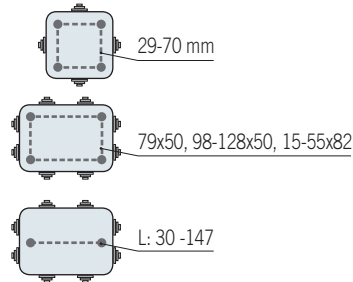

STB

	GS		GC		i304	
	REF.	kg/ud	REF.	kg/ud	REF.	kg/ud
STB	2/0356	0,14	2/0366	0,14	2/0376	0,14

BASORFIL

SUT

STB UNIVERSAL	GS	
	REF.	kg/ud
	2/5834	0,05

SUC

SUC	GS		GC		i304	
	REF.	kg/ud	REF.	kg/ud	REF.	kg/ud
	2/0358	0,28	2/0368	0,30	2/0378	0,28

MINI SUC

Mini SUC	GS		GC		i304	
	REF.	kg/ud	REF.	kg/ud	REF.	kg/ud
	2/0359	0,08	2/0369	0,12	2/0379	0,08