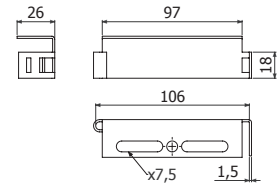

STB

	GS		GC		i304	
	REF.	kg/ud	REF.	kg/ud	REF.	kg/ud
STB	2/0356	0,14	2/0366	0,14	2/0376	0,14

BASORFIL

SUT

STB UNIVERSAL	GS	
	REF.	kg/ud
	2/5834	0,05

SUC

SUC	GS		GC		i304	
	REF.	kg/ud	REF.	kg/ud	REF.	kg/ud
	2/0358	0,28	2/0368	0,30	2/0378	0,28

MINI SUC

Mini SUC	GS		GC		i304	
	REF.	kg/ud	REF.	kg/ud	REF.	kg/ud
	2/0359	0,08	2/0369	0,12	2/0379	0,08