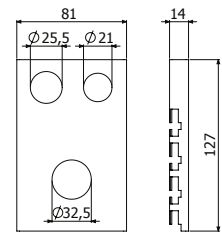

STB

	GS		GC		i304	
	REF.	kg/ud	REF.	kg/ud	REF.	kg/ud
STB	2/0356	0,14	2/0366	0,14	2/0376	0,14

BASORFIL

SUT

STB UNIVERSAL	GS	
	REF.	kg/ud
	2/5834	0,05

SUC

SUC	GS		GC		i304	
	REF.	kg/ud	REF.	kg/ud	REF.	kg/ud
	2/0358	0,28	2/0368	0,30	2/0378	0,28

MINI SUC

Mini SUC	GS		GC		i304	
	REF.	kg/ud	REF.	kg/ud	REF.	kg/ud
	2/0359	0,08	2/0369	0,12	2/0379	0,08