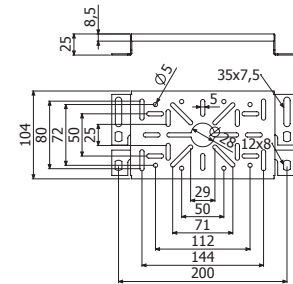

STB

	GS		GC		i304	
	REF.	kg/ud	REF.	kg/ud	REF.	kg/ud
STB	2/0356	0,14	2/0366	0,14	2/0376	0,14

BASORFIL

SUT

STB UNIVERSAL	GS	
	REF.	kg/ud
	2/5834	0,05

SUC

SUC	GS		GC		i304	
	REF.	kg/ud	REF.	kg/ud	REF.	kg/ud
	2/0358	0,28	2/0368	0,30	2/0378	0,28

MINI SUC

Mini SUC	GS		GC		i304	
	REF.	kg/ud	REF.	kg/ud	REF.	kg/ud
	2/0359	0,08	2/0369	0,12	2/0379	0,08