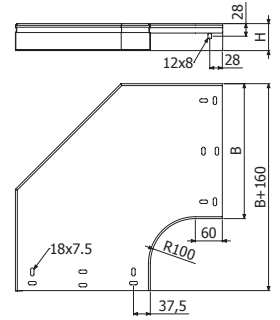

2 x JUER

TCPERC

	B		GS		GC		i304		i316	
	mm	inch	REF.	kg/ud	REF.	kg/ud	REF.	kg/m	REF.	kg/ud
TCPERC 100	100	4"	2/1430	0,27	2/1437	0,31	2/3560	0,27	2/18168	0,27
TCPERC 150	150	6"	2/1431	0,41	2/1438	0,48	2/3561	0,41	2/18169	0,41
TCPERC 200	200	8"	2/1432	0,57	2/1439	0,67	2/3562	0,57	2/18170	0,57
TCPERC 300	300	12"	2/1433	0,97	2/1440	1,13	2/3563	0,97	2/18171	0,97
TCPERC 400	400	16"	2/1434	1,46	2/1441	1,71	2/4752	1,46	2/18172	1,46
TCPERC 500	500	20"	2/1435	2,04	2/1442	2,39	2/3564	2,09	2/18173	2,09
TCPERC 600	600	24"	2/1436	2,71	2/1443	3,17	2/4753	2,71	2/18174	2,71