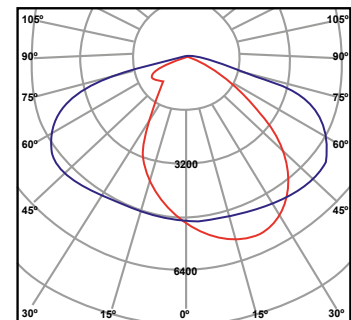

Alumbrado público LED ZD650F DS43

CÓDIGO	MODELO	POTENCIA	LÚMENES	T° COLOR	CRI	DIMENSIONES
546282	LUM. DE CALLE LED ZD650F	55W	6600 LM	3000K	70	460x230x110 mm
546284	LUM. DE CALLE LED ZD650F	100W	12000 LM	3000K	70	600x306x115 mm
546285	LUM. DE CALLE LED ZD650F	120W	14400 LM	3000K	70	600x306x115 mm
546286	LUM. DE CALLE LED ZD650F	150W	18000 LM	3000K	70	600x306x115 mm
546288	LUM. DE CALLE LED ZD650F	220W	26400 LM	3000K	70	779x418x145 mm