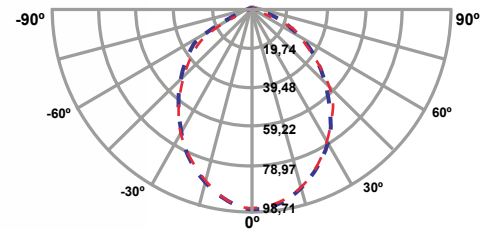

Panel LED embutido circular

OPPLE
LIGHTING

CÓDIGO	MODELO	POTENCIA	LÚMENES	T° COLOR	CRI	DIMENSIONES	PERFORACIÓN
547011	PANEL LED EMBUTIDO R70	4.5W	250 LM	3000K	80	86x86x35 mm	68x68 mm
547012	PANEL LED EMBUTIDO R70	4.5W	250 LM	4000K	80	86x86x35 mm	68x68 mm
547013	PANEL LED EMBUTIDO R70	4.5W	250 LM	5700K	80	86x86x35 mm	68x68 mm