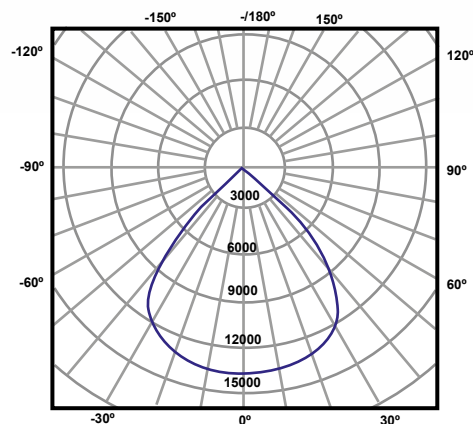

Campana LED industrial HB02G6

CÓDIGO	MODELO	POTENCIA	LÚMENES	T° COLOR	CRI	DIMENSIONES
541432	LUMINARIA INDUSTRIAL LED HB02G6	80W	11200 LM	5700K	80	391x391x212 mm
541436	LUMINARIA INDUSTRIAL LED HB02G6	150W	21000 LM	5700K	80	391x391x212 mm