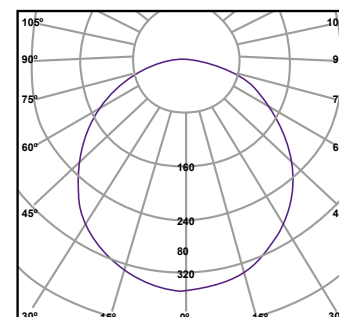

Panel LED

Panel LED embutido circular

CÓDIGO	MODELO	POTENCIA	LÚMENES	T° COLOR	CRI	DIMENSIONES	PERFORACIÓN
547731	PANEL LED EMBUTIDO SDS	12W	980 LM	3000K	80	168x168 mm	158x158 mm
547732	PANEL LED EMBUTIDO SDS	12W	980 LM	4000K	80	168x168 mm	158x158 mm
547733	PANEL LED EMBUTIDO SDS	12W	980 LM	6000K	80	168x168 mm	158x158 mm
547737	PANEL LED EMBUTIDO SDS	18W	1550 LM	3000K	80	220x220 mm	205x205 mm
547738	PANEL LED EMBUTIDO SDS	18W	1550 LM	4000K	80	220x220 mm	205x205 mm
547739	PANEL LED EMBUTIDO SDS	18W	1550 LM	6000K	80	220x220 mm	205x205 mm
547740	PANEL LED EMBUTIDO SDS	24W	2000 LM	4000K	80	300x300 mm	280x280 mm
547741	PANEL LED EMBUTIDO SDS	24W	2000 LM	6000K	80	300x300 mm	280x280 mm