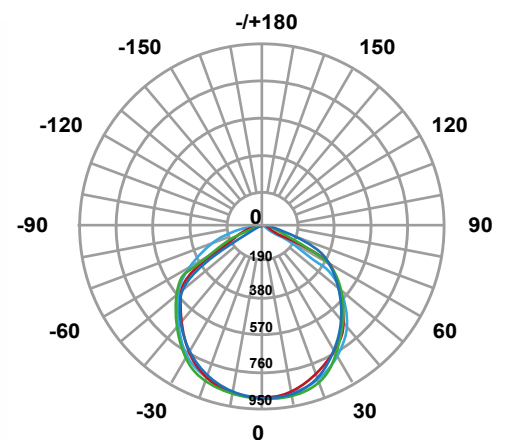

CÓDIGO	MODELO	POTENCIA	LÚMENES	T° COLOR	CRI	DIMENSIONES
542320	LUMINARIA SBPTA. CIRCULAR MX170	12W	960 LM	4000K	80	200x200x48 mm
542326	LUMINARIA SBPTA. CUADRADA MX170	12W	960 LM	4000K	80	250x250x50 mm