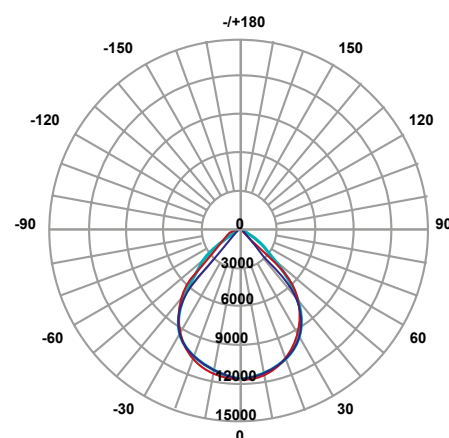

Campana industrial UFO LED con sensor

CÓDIGO	MODELO	POTENCIA	LÚMENES	T° COLOR	CRI	DIMENSIONES
541463	LUMINARIA IND. UFO LED HB02FA	150W	20250 LM	5700K	80	260x260x171 mm