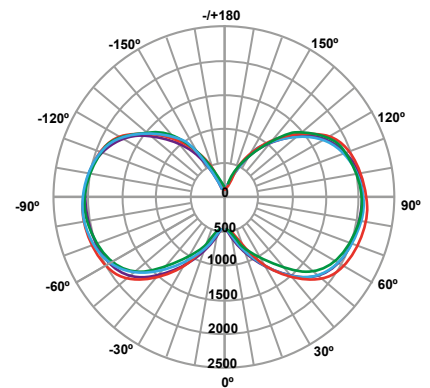

Ampolletas LED

Ampolleta LED GU10

GEO LUX
ILUMINACION

CÓDIGO	MODELO	POTENCIA	LÚMENES	T° COLOR	CRI	DIMENSIONES
571928	AMPOLLETA LED GU10	5W	350 LM	3000K	80	50x54 mm
571932	AMPOLLETA LED GU10	7W	490 LM	4000K	80	50x54 mm
571933	AMPOLLETA LED GU10	7W	490 LM	6000K	80	50x54 mm

Ampolleta LED Ecomax

OPPLE
LIGHTING

CÓDIGO	MODELO	POTENCIA	LÚMENES	T° COLOR	CRI	DIMENSIONES
571975	AMP. LED ECOMAX	25W	2500 LM	6500K	80	91x216 mm

Ampolletas LED industrial

Ampolleta LED bola

OPPLE
LIGHTING

CÓDIGO	MODELO	POTENCIA	LÚMENES	T° COLOR	CRI	DIMENSIONES
571977	AMP. LED BOLA E27	28W	2800 LM	5700K	80	181x207 mm
571979	AMP. LED BOLA E27	40W	4000 LM	5700K	80	181x207 mm
571981	AMP. LED BOLA E40	70W	7000 LM	5700K	80	181x289 mm
571983	AMP. LED BOLA E40	90W	9000 LM	5700K	80	181x324 mm
571984	AMP. LED BOLA E40	120W	14000 LM	5700K	80	181x364 mm

Ampolleta LED industrial HBB

GEO LUX
ILUMINACION

CÓDIGO	MODELO	POTENCIA	LÚMENES	T° COLOR	CRI	DIMENSIONES
571985	AMP. LED INDUSTRIAL HBB	50W	4500 LM	5700K	80	160x223 mm

Ampolleta LED corn

CÓDIGO	MODELO	POTENCIA	LÚMENES	T° COLOR	CRI	DIMENSIONES
571992	AMP. LED CORN	45W	6000 LM	6500K	80	87x261 mm
571994	AMP. LED CORN	45W	6000 LM	2700K	80	87x261 mm
571996	AMP. LED CORN	80W	11200 LM	6500K	80	130x297 mm
571998	AMP. LED CORN	80W	11200 LM	2700K	80	130x297 mm