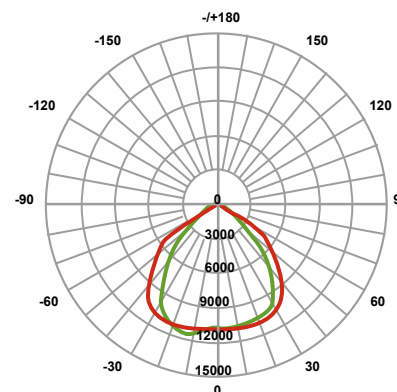

Proyector de área LED

Proyector de área LED DS43

CÓDIGO	MODELO	POTENCIA	LÚMENES	T° COLOR	CRI	DIMENSIONES
547860	PROYECTOR EXTERIOR LED FL06G I	50W	6000 LM	3000K	80	239x160x160 mm
547862	PROYECTOR EXTERIOR LED FL06G I	80W	10000 LM	3000K	80	317x229x229 mm
547864	PROYECTOR EXTERIOR LED FL06G I	100W	13000 LM	3000K	80	317x229x229 mm
547870	PROYECTOR EXTERIOR LED FL06G I	150W	20500 LM	3000K	80	384x273x273 mm
547874	PROYECTOR EXTERIOR LED FL06G I	200W	27000 LM	3000K	80	384x273x273 mm