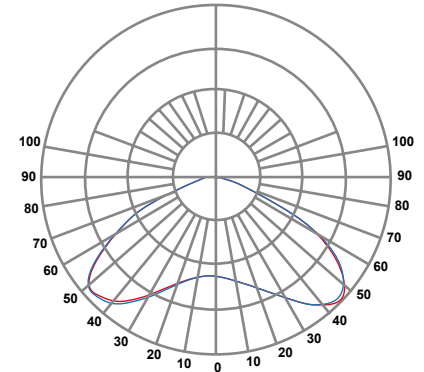

Alumbrado público LED

Alumbrado ornamental LED FZT704

GEO LUX
ILUMINACION

CÓDIGO	MODELO	POTENCIA	LÚMENES	T° COLOR	CRI	DIMENSIONES
546300	LUM. ORNAMENTAL LED FZT704	80W	6800 LM	4000K	70	475x475x520 mm
546305	LUM. ORNAMENTAL LED FZT704	60W	5100 LM	3000K	70	475x475x520 mm