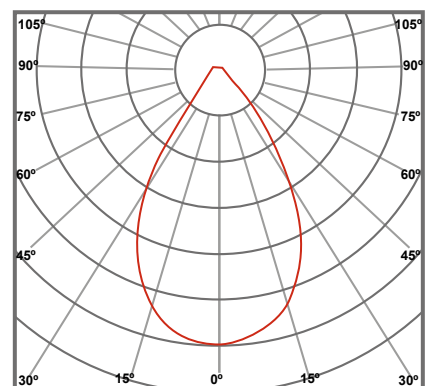

OPPLE
LIGHTING

— C0 - C190

SEC ✓