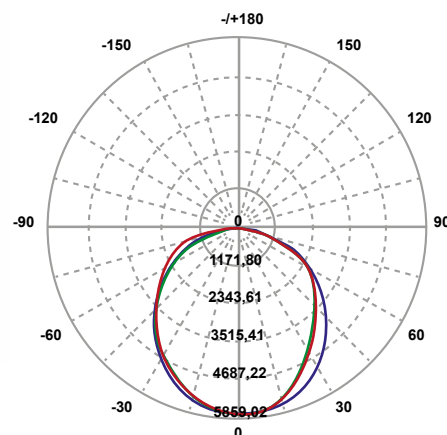

Tube LED U2

CÓDIGO	MODELO	POTENCIA	LÚMENES	T° COLOR	CRI	CONEXIÓN	DIMENSIONES
571956	TUBO LED U2	18W	1600 LM	6500K	80	Dos extremos	1213x28 mm