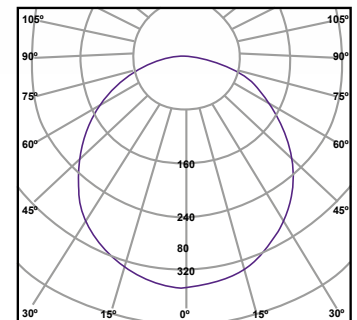

Panel LED sobrepuesto tipo plafón

CÓDIGO	MODELO	POTENCIA	LÚMENES	T° COLOR	CRI	DIMENSIONES
543021	PANEL LED SOBREPUESTO LFS	12W	1000 LM	2700K	80	170x170x40 mm
543022	PANEL LED SOBREPUESTO LFS	18W	1530 LM	2700K	80	220x220x40 mm
543023	PANEL LED SOBREPUESTO LFS	24W	2040 LM	2700K	80	300x300x40 mm
543024	PANEL LED SOBREPUESTO LFS	12W	1000 LM	5000K	80	170x170x40 mm
543025	PANEL LED SOBREPUESTO LFS	18W	1530 LM	5000K	80	220x220x40 mm
543026	PANEL LED SOBREPUESTO LFS	24W	2040 LM	5000K	80	300x300x40 mm