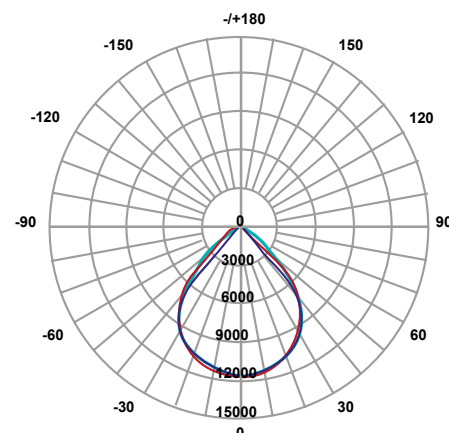

Campana LED industrial

Campana industrial UFO LED GC201

CÓDIGO	MODELO	POTENCIA	LÚMENES	T° COLOR	CRI	DIMENSIONES
541440	LUMINARIA IND. UFO LED GC201	100W	10000 LM	6500K	80	310x310x165 mm
541442	LUMINARIA IND. UFO LED GC201	150W	15000 LM	6500K	80	400x400x177 mm
541444	LUMINARIA IND. UFO LED GC201	200W	20000 LM	6500K	80	400x400x177 mm