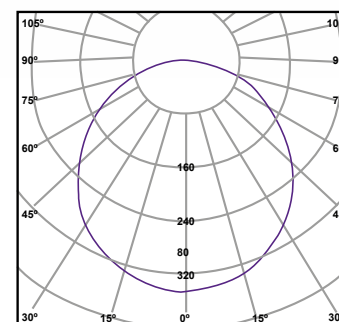

Panel LED

Panel LED sobrepuesto tipo plafón

GEO LUX
ILUMINACION

CÓDIGO	MODELO	POTENCIA	LÚMENES	T° COLOR	CRI	DIMENSIONES
543028	PANEL LED SOBREPUESTO LFS	12W	1000 LM	2700K	80	170x170x40 mm
543029	PANEL LED SOBREPUESTO LFS	18W	1530 LM	2700K	80	220x220x40 mm
543030	PANEL LED SOBREPUESTO LFS	24W	2040 LM	2700K	80	300x300x40 mm
543031	PANEL LED SOBREPUESTO LFS	12W	1000 LM	5000K	80	170x170x40 mm
543032	PANEL LED SOBREPUESTO LFS	18W	1530 LM	5000K	80	220x220x40 mm
543033	PANEL LED SOBREPUESTO LFS	24W	2040 LM	5000K	80	300x300x40 mm