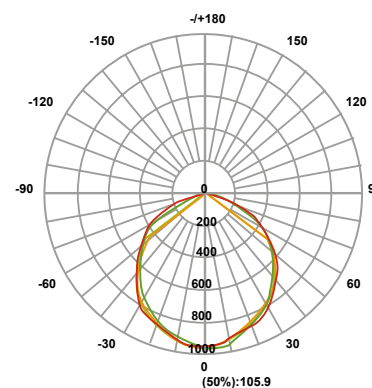

GEOLUX
ILUMINACION