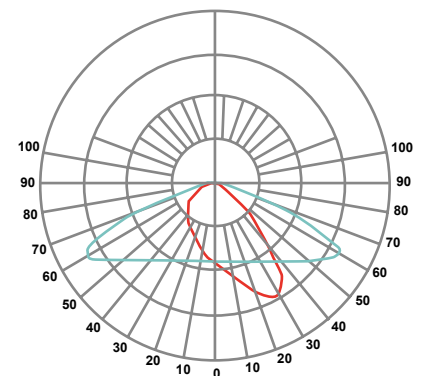

Alumbrado ornamental LED FZT705

GEO LUX
ILUMINACION

CÓDIGO	MODELO	POTENCIA	LÚMENES	T° COLOR	CRI	DIMENSIONES
546301	LUM. ORNAMENTAL LED FZT705	80W	8000 LM	4000K	70	530x530x682 mm
546302	LUM. ORNAMENTAL LED FZT705	60W	6300 LM	4000K	70	530x530x682 mm