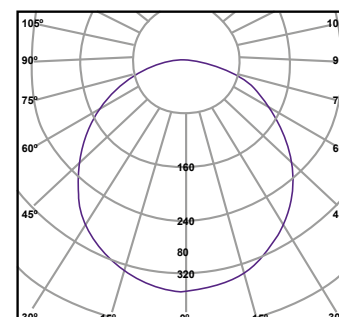

Panel LED embutido cuadrado

CÓDIGO	MODELO	POTENCIA	LÚMENES	T° COLOR	CRI	DIMENSIONES	PERFORACIÓN
547744	PANEL LED EMBUTIDO SDS	12W	1020 LM	4000K	80	168x168 mm	150x150 mm
547748	PANEL LED EMBUTIDO SDS	18W	1530 LM	4000K	80	220x220 mm	200x200 mm
547750	PANEL LED EMBUTIDO SDS	24W	2040 LM	4000K	80	300x300 mm	275x275 mm