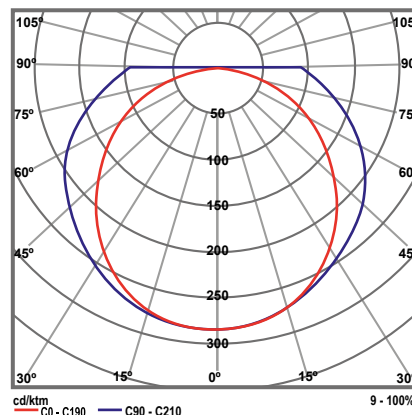

- 4000K
- 6000K
- 120°
- CE
- RoHS
- INPUT 220-240V
- 30.000 H
- 25° a 50° C
- IP65
- IK08

CÓDIGO	MODELO	POTENCIA	LÚMENES	T° COLOR	CRI	DIMENSIONES
540536	ESTANCO LED WP-U	10W	900 LM	4000K	80	630x60x56 mm
540537	ESTANCO LED WP-U	10W	900 LM	6000K	80	630x60x56 mm
540538	ESTANCO LED WP-U	20W	1800 LM	4000K	80	1230x60x56 mm
540539	ESTANCO LED WP-U	20W	1800 LM	6000K	80	1230x60x56 mm