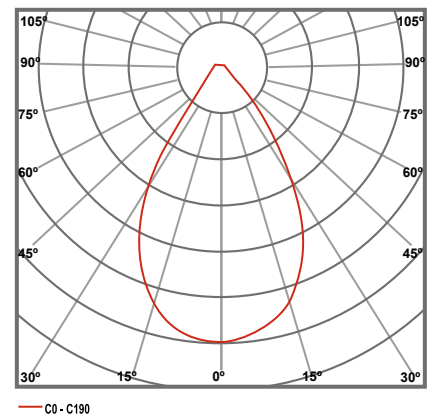

Proyector de área LED alta potencia

GEO LUX
ILUMINACION

CÓDIGO	MODELO	POTENCIA	LÚMENES	T° COLOR	CRI	MEDIDAS	EQUIVALENTE
547802	PROYECTOR EXT. LED COT400	300W	48000 LM	6000K	80	291x340x170 mm	HM 1000W
547803	PROYECTOR EXT. LED COT400	300W	48000 LM	2700K	80	291x340x170 mm	HM 1000W
547806	PROYECTOR EXT. LED COT400	400W	64000 LM	6000K	80	485x219x190 mm	HM 1500W
547807	PROYECTOR EXT. LED COT400	400W	64000 LM	2700K	80	485x219x190 mm	HM 1500W
547810	PROYECTOR EXT. LED COT400	600W	96000 LM	6000K	80	485x340x170 mm	Sodio 1500W