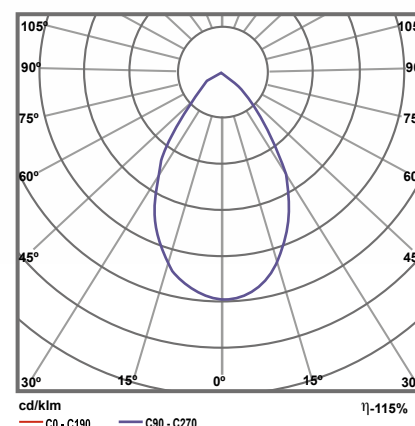

Proyector de área LED

Proyector de trabajo LED HG-SNCN

CÓDIGO	MODELO	POTENCIA	LÚMENES	T° COLOR	CRI	DIMENSIONES
547695	PROYECTOR EXTERIOR LED	42W	3480 LM	6000K	70	130x119x65 mm
547696	PROYECTOR EXTERIOR LED	27W	2100 LM	6000K	70	128x110x55 mm
547697	PROYECTOR EXTERIOR LED	9W	810 LM	6000K	70	87x82x52 mm