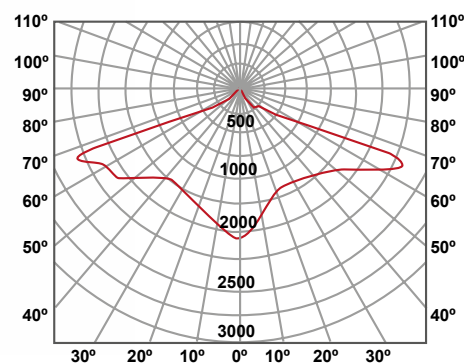

Canoa lineal LED BST0508

CÓDIGO	MODELO	POTENCIA	LÚMENES	T° COLOR	CRI	DIMENSIONES
540721	LINEAL LED BST0508	5W	450 LM	6500K	80	300x35x25 mm
540722	LINEAL LED BST0508	8W	800 LM	2700K	80	600x35x25 mm
540723	LINEAL LED BST0508	8W	800 LM	6500K	80	600x35x25 mm
540724	LINEAL LED BST0508	13W	1500 LM	6500K	80	1200x35x25 mm