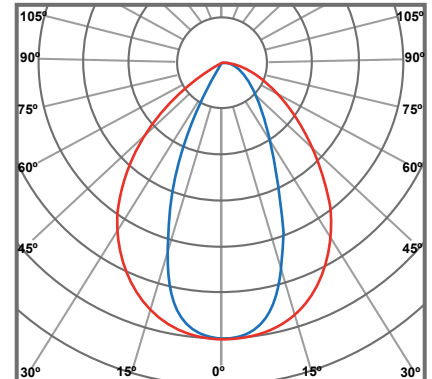

OPPLE
LIGHTING

— C0 - C180 — C90 - C270

SEC ✓