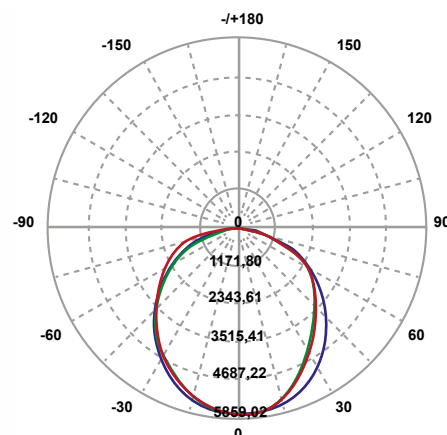

Tube LED

Tube LED

CÓDIGO	MODELO	POTENCIA	LÚMENES	T° COLOR	CRI	CONEXIÓN	DIMENSIONES
571940	TUBO LED	9W	900 LM	3000K	70	Dos extremos	602x28 mm
571941	TUBO LED	9W	900 LM	4000K	70	Un extremo	602x28 mm
571942	TUBO LED	9W	900 LM	6500K	70	Un extremo	602x28 mm
571948	TUBO LED	18W	1800 LM	3000K	70	Un extremo	1212x28 mm
571949	TUBO LED	18W	1800 LM	4000K	70	Un extremo	1212x28 mm
571950	TUBO LED	18W	1800 LM	6500K	70	Un extremo	1212x28 mm
571870	TUBO LED C/SENSOR	18W	1800 LM	6000K	70	Dos extremos	1210x28 mm