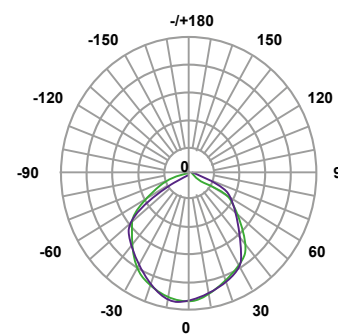

Panel LED cielo americano

CÓDIGO	MODELO	POTENCIA	LÚMENES	T° COLOR	CRI	DIMENSIONES
540755	PANEL LED PL220 EMBUTIDO	30W	2600 LM	3000K	80	150x1214x14 mm
540757	PANEL LED PL220 EMBUTIDO	30W	2600 LM	4000K	80	150x1214x14 mm
540758	PANEL LED PL220 EMBUTIDO	30W	2600 LM	6000K	80	150x1214x14 mm
540765	PANEL LED MYL74I EMBUTIDO	40W	3200 LM	6000K	70	595x595x11 mm
540767	PANEL LED MYL74I EMBUTIDO	40W	3200 LM	4000K	70	595x595x11 mm
540775	PANEL LED MYL74I EMBUTIDO	40W	3200 LM	6000K	70	1195x295x11 mm
540776	PANEL LED MYL74I EMBUTIDO	40W	3200 LM	4000K	70	1195x295x11 mm
540777	PANEL LED MYL74I EMBUTIDO	60W	4800 LM	6000K	70	1195x595x11 mm
540778	PANEL LED MYL74I EMBUTIDO	60W	4800 LM	4000K	70	1195x595x11 mm