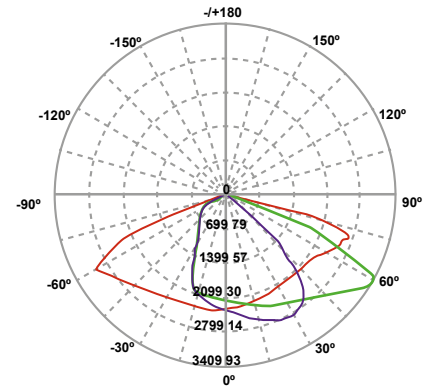

Alumbrado público LED ZD88

CÓDIGO	MODELO	POTENCIA	LÚMENES	T° COLOR	CRI	DIMENSIONES
546266	LUM. DE CALLE LED ZD88	60W	7200 LM	4000K	70	646x307x155 mm
546268	LUM. DE CALLE LED ZD88	100W	12000 LM	4000K	70	834x413x200 mm
546276	LUM. DE CALLE LED ZD88 DS43	100W	12000 LM	3000K	70	834x413x200 mm