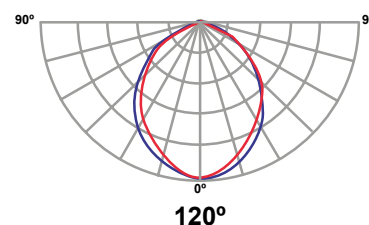

CÓDIGO	MODELO	POTENCIA	LÚMENES	T° COLOR	CRI	DIMENSIONES
547607	PROYECTOR EXTERIOR LED ZY116	10W	800 LM	5700K	70	165x115x25 mm
547608	PROYECTOR EXTERIOR LED ZY116	10W	800 LM	3000K	70	165x115x25 mm
547610	PROYECTOR EXTERIOR LED ZY116	20W	1600 LM	3000K	70	224x166x32 mm
547615	PROYECTOR EXTERIOR LED ZY116	50W	4000 LM	3000K	70	343x257x43 mm
547617	PROYECTOR EXTERIOR LED ZY116	70W	5600 LM	3000K	70	409x306x47 mm