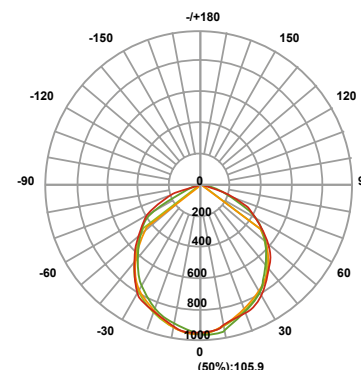

GEOLUX
ILUMINACION

CÓDIGO	MODELO	POTENCIA	LÚMENES	T° COLOR	CRI	DIMENSIONES
547622	PROYECTOR EXTERIOR LED ZY158F	20W	1800 LM	6000K	70	165x120x28 mm
547623	PROYECTOR EXTERIOR LED ZY158F	20W	1800 LM	3000K	70	165*120*28 mm
547624	PROYECTOR EXTERIOR LED ZY158F	30W	2700 LM	6000K	70	195x150x30 mm
547625	PROYECTOR EXTERIOR LED ZY158F	30W	2700 LM	3000K	70	195x150x30 mm
547626	PROYECTOR EXTERIOR LED ZY158F	50W	4500 LM	6000K	70	210x160x30 mm
547627	PROYECTOR EXTERIOR LED ZY158F	50W	4500 LM	3000K	70	210x160x30 mm
547628	PROYECTOR EXTERIOR LED ZY158F	70W	6300 LM	6000K	70	270x195x30 mm
547632	PROYECTOR EXTERIOR LED ZY158F	100W	9000 LM	6000K	70	325x257x42 mm
547634	PROYECTOR EXTERIOR LED ZY158F	150W	13500 LM	6000K	70	381x296x45 mm
547636	PROYECTOR EXTERIOR LED ZY158F	200W	18000 LM	6000K	70	410x316x47 mm