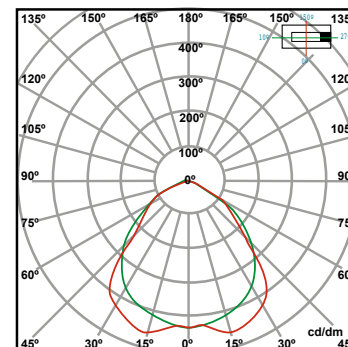

Panel LED

Luminaria sobrepuesta para tubo LED

CÓDIGO	MODELO	POTENCIA	LÚMENES	T° COLOR	CRI	DIMENSIONES
540790	ALTA EFICIENCIA P/LED SOBREPUESTA	2x18W	N/A	N/A	N/A	1220x300x65 mm