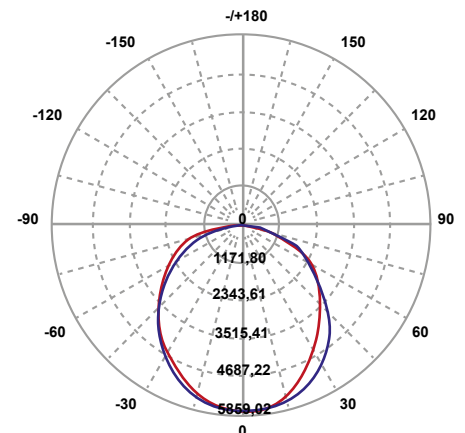

Estanco LED MSF308F

CÓDIGO	MODELO	POTENCIA	LÚMENES	T° COLOR	CRI	DIMENSIONES
540570	ESTANCO LED MSF308F	18W	1800 LM	6500K	80	600x79x50 mm
540575	ESTANCO LED MSF308F	36W	3600 LM	6500K	80	1200x79x50 mm