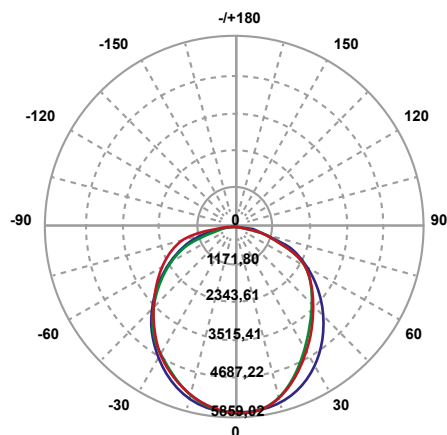

Estanco para tubo LED

CÓDIGO	MODELO	POTENCIA	UTILIZAR CON	DIMENSIONES
540586	ESTANCO P/LED MSF21 IF	1x9W	Tubo LED 9W 600 mm T8 un extremo	655x73x85 mm
540588	ESTANCO P/LED MSF21 IF	2x9W	Tubo LED 9W 600 mm T8 un extremo	655x108x85 mm
540590	ESTANCO P/LED MSF21 IF	1x18W	Tubo LED 18W 1200 mm T8 un extremo	1260x73x85 mm
540592	ESTANCO P/LED MSF21 IF	2x18W	Tubo LED 18W 1200 mm T8 un extremo	1260x108x85 mm