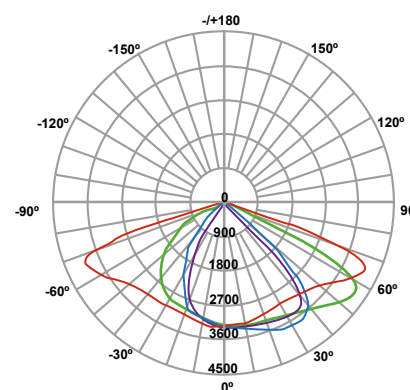

Alumbrado público LED ZD360F

CÓDIGO	MODELO	POTENCIA	LÚMENES	T° COLOR	CRI	DIMENSIONES
546232	LUM. DE CALLE LED ZD360F	30W	3600 LM	6000K	70	418x181x144 mm
546234	LUM. DE CALLE LED ZD360F	50W	6000 LM	6000K	70	418x181x144 mm
546236	LUM. DE CALLE LED ZD360F	80W	9600 LM	6000K	70	530x243x174 mm
546238	LUM. DE CALLE LED ZD360F	100W	12000 LM	6000K	70	530x243x174 mm