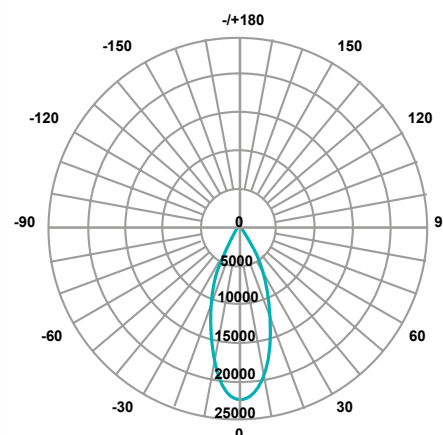

Ampolleta LED industrial HBB

GEO LUX
ILUMINACION

CÓDIGO	MODELO	POTENCIA	LÚMENES	T° COLOR	CRI	DIMENSIONES
571985	AMP. LED INDUSTRIAL HBB	50W	4500 LM	5700K	80	160x223 mm